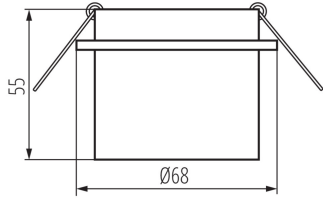

Dekorációs keret