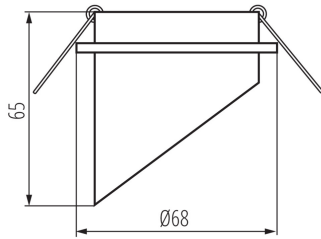

Dekorációs keret kerámia foglalat nélkül: igen

A terméket nem lehet hőszigetelő anyaggal bevonni: igen

A készlet tartalmazza a fényforrásokat: nem

Magasság [mm]: 65

Átmérő [mm]: 68

Szerelési nyílás [mm]: Ø61-62

Nettó egység súly [g]: 74

Súly [g]: 104

Egységcsomagolás hossza [cm]: 7

Egységcsomagolás szélessége [cm]: 7

Egységcsomagolás magassága [cm]: 9

Doboz súlya [kg]: 10.4

Karton szélessége [cm]: 38

Doboz magassága [cm]: 39

Dekorációs keret

Doboz hossza [cm]: 39

Karton térfogata [m³]: 0.057798