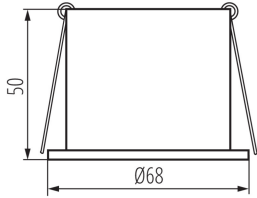

Dekorációs keret