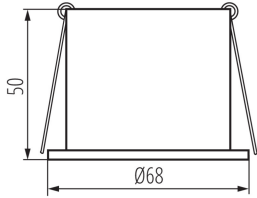

**Dekorációs keret kerámia foglalat nélkül:** igen

**A terméket nem lehet hőszigetelő anyaggal bevonni:** igen

**A készlet tartalmazza a fényforrásokat:** nem

**Magasság [mm]:** 50

**Átmérő [mm]:** 68

**Szerelési nyílás [mm]:** Ø61-62

**Egységcsomagolás szélessége [cm]:** 7

**Egységcsomagolás magassága [cm]:** 7

**Doboz súlya [kg]:** 10.4

**Karton szélessége [cm]:** 37

**Doboz magassága [cm]:** 31

Dekorációs keret

Doboz hossza [cm]: 39

Karton térfogata [m<sup>3</sup>]: 0.044733