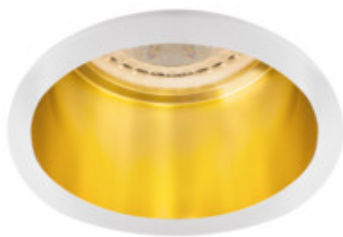

Dekorációs keret

5905339273277

A Kanlux SPAG egy elegáns dekorációs keret. Az arany és a klasszikus fekete vagy fehér ötvözése kifinomult bájt kölcsönöz a terméknek. A keretek különféle formáinak köszönhetően egyedi és ízléses világítási megoldások hozhatók létre a nappalikban, elegáns éttermekben és szállodai szobákban.

### ÁLTALÁNOS ADATOK:

**Szín:** fehér / arany

**Védőburokkal ellátott fényforrás használata kötelező:** igen

**Beszereles helye:** szerelés: mennyezeti süllyesztett

**Alkalmazás helye:** beltéri

**Minimális távolság a megvilágított tárgytól:** 0,5m

**Dekorációs keret kerámia foglalat nélkül:** igen

**A terméket nem lehet hőszigetelő anyaggal bevonni:** igen

**A készlet tartalmazza a fényforrásokat:** nem

**Magasság [mm]:** 50

**Átmérő [mm]:** 68

**Szerelési nyílás [mm]:** Ø61-62