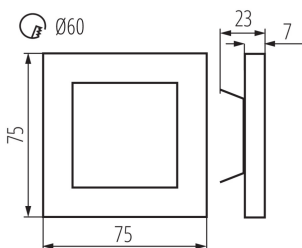

LED lépcsővilágító lámpatest

5905339273789

A Kanlux APUS modern formatervezés vonzó világítási hatással kombinálva. Tökéletes megoldás lépcsők és folyosók megvilágítására vagy az adott helyiség berendezésének kiemelésére. A lámpatest egyedi szerkezete egyenletes fényeloszlást biztosít. Az AC változat 230V-os működtetővel, a PIR pedig mozgásérzékelővel van ellátva. Az érzékelő mozgást érzékel/a környezet fényerősségétől függetlenül bekapcsolja a világítást.

ÁLTALÁNOS ADATOK:

Szerelés: fali süllyesztett: igen

Szín: fehér

Beszereles helye: szerelés: fali süllyesztett

Alkalmazás helye: beltéri

Minimális távolság a megvilágított tárgytól: 0,1m

Fényerőszabályozható: nem

Hossz [mm]: 75

Szélesség [mm]: 23

Magasság [mm]: 75

Vezeték hossz [m]: 0.18

A szerelődoboz előírt átmérője [Ømm]: 60

Szerelőnyílás mérete [mm]: 60

Integrált LED fényforrás: igen

MŰSZAKI ADATOK:

Névleges feszültség [V]: 12 DC

Maximális teljesítmény [W]: 0,8

Áramütés elleni védelmi osztály: III

Dióda típusa: LED SMD

Fényáram [lm]: 14

Fényforrás színe: fehér

A korrelált színhőmérséklet [K]: 4000

Színkonzisztencia MacAdam-féle ellipszisekben: ≤6

Színvisszaadási index: 80

Élettartam [h]: 50000

Bekapcs/kikapcs ciklusok száma: ≥20000

Környezeti hőmérséklet-tartomány, melynek a termék ki lehet téve [° C]: 5÷25

Lámpaház anyaga: csiszolt rozsdamentes acél, műanyag

Csatlakozó típusa: szabad kábelvégződések

Fényforrás felfűtési ideje [s]: ≤1

Fényforrás gyújtási ideje [s]: ≤0,5

IP védettség fokozat: 20