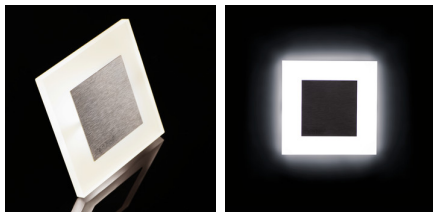

LED lépcsővilágító lámpatest

5905339273789

A Kanlux APUS modern formatervezés vonzó világítási hatással kombinálva. Tökéletes megoldás lépcsők és folyosók megvilágítására vagy az adott helyiség berendezésének kiemelésére. A lámpatest egyedi szerkezete egyenletes fényeloszlást biztosít. Az AC változat 230V-os működtetővel, a PIR pedig mozgásérzékelővel van ellátva. Az érzékelő mozgást érzékel/a környezet fényerősségétől függetlenül bekapcsolja a világítást.

ÁLTALÁNOS ADATOK:

Szerelés: fali süllyesztett: igen

Szín: fehér

Beszereles helye: szerelés: fali süllyesztett

Alkalmazás helye: beltéri

Minimális távolság a megvilágított tárgytól: 0,1m

Fényerőszabályozható: nem

Hossz [mm]: 75

Szélesség [mm]: 23

Magasság [mm]: 75

Vezeték hossz [m]: 0.18

A szerelődoboz előírt átmérője [Ømm]: 60

Szerelőnyílás mérete [mm]: 60

Integrált LED fényforrás: igen

MŰSZAKI ADATOK: