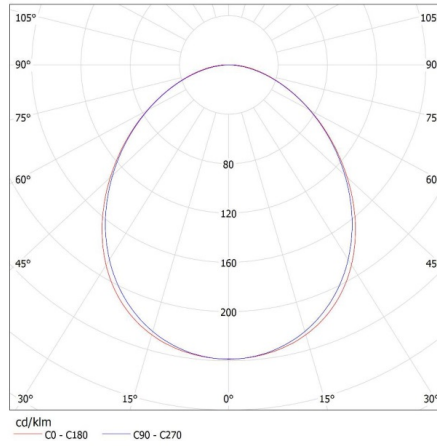

KANLUX S.A. (kat 27414) ALIN 4LED 1X120-B + GLASSv4 / LDC (Polar)