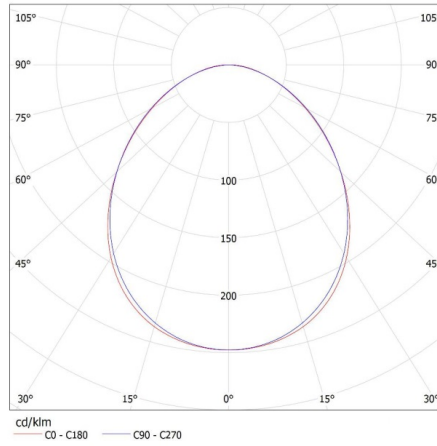

27414 ALIN 4LED 1X120-B

Lineáris lámpatest LED T8 fénycsőhöz

KANLUX S.A. (kat 27414) ALIN 4LED 1X120-B + GLASSv2 / LDC (Polar)