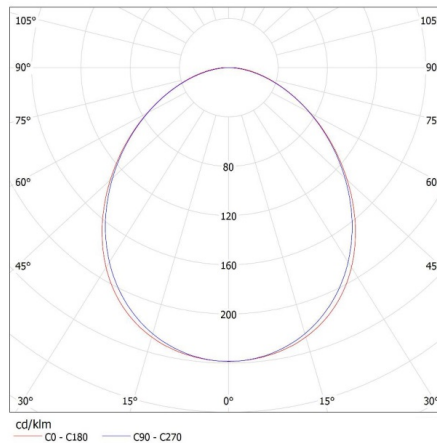

KANLUX S.A. (kat 27414) ALIN 4LED 1X120-B + GLASSv3 / LDC (Polar)