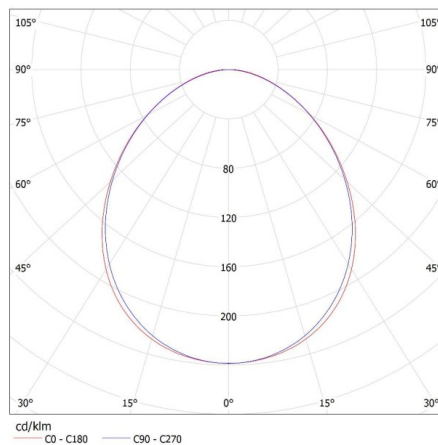

KANLUX S.A. (kat 27415) ALIN 4LED 1X120-SR + GLASSv3 / LDC (Polar)

KANLUX S.A. (kat 27415) ALIN 4LED 1X120-SR + GLASSv2 / LDC (Polar)