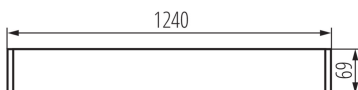

27415 ALIN 4LED 1X120-SR

Lineáris lámpatest LED T8 fénycsőhöz

5905339274151

ÁLTALÁNOS ADATOK:

Szín: ezüst

Beszereles helye: szerelés: mennyezetre függeszthető

Alkalmazás helye: beltéri

Minimális távolság a megvilágított tárgytól: 0,5m

A készlet tartalmazza a fényforrásokat: nem

Lámpatest világítási iránya: alsórész

T8 LED fénycsövek tápellátása: egyoldalas

Hossz [mm]: 1240

Szélesség [mm]: 60

Magasság [mm]: 69

MŰSZAKI ADATOK:

Névleges feszültség [V]: 220-240 AC

Névleges frekvencia [Hz]: 50

Maximális teljesítmény [W]: max 36

Áramütés elleni védelmi osztály: I

Búra anyaga: műanyag

Fényforrások: T8 LED

Foglalat : G13

Környezeti hőmérséklet-tartomány, melynek a termék ki lehet téve [° C]: 5÷25

Búra típusa: matt

Lámpaház anyaga: alumínium ötvözet

Csatlakozó típusa: önzáró sorkapocs

Alkalmazott vezetékek keresztmetszet-tartománya [mm²]: 1,5÷2,5

IP védettségi fokozat: 20

LOGISZTIKAI ADATOK:

Mértékegység: 1 darab

Csomagolás típusa: 1

Darabszám közbenső csomagolásban: 1

Darabszám gyűjtőcsomagolásban: 1

Nettó egység súly [g]: 1800

Súly [g]: 2134

Egységcsomagolás hossza [cm]: 136

Egységcsomagolás szélessége [cm]: 11

Egységcsomagolás magassága [cm]: 7

Doboz súlya [kg]: 2.134

Karton szélessége [cm]: 11

Doboz magassága [cm]: 7

Doboz hossza [cm]: 136

Karton térfogata [m³]: 0.010472