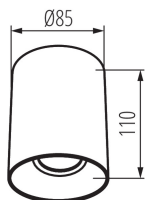

Mennyezeti spot lámpatest

5905339275707

A Kanlux RITI lámpatest alumíniumból készült, a homokfúvott szerkezetű felület matt színre van lakkozva, a reflektort pedig fényes pigmenteket tartalmazó aranyrész színű lakkréteg borítja. A Kanlux RITI szériát magas minőségű kivitelezés és modern design jellemzi. Kiválóan alkalmas mind önálló világításként, mind pedig néhány lámpatest felhasználásával létrehozott világítási megoldásként.

ÁLTALÁNOS ADATOK:

Szín: fehér / arany

Beszereles helye: szerelés: mennyezeti

Alkalmazás helye: beltéri

Minimális távolság a megvilágított tárgytól: 0,5m

A készlet tartalmazza a fényforrásokat: nem

Magasság [mm]: 110

Átmérő [mm]: 85

MŰSZAKI ADATOK:

Névleges feszültség [V]: 220-240 AC

Névleges frekvencia [Hz]: 50

Maximális teljesítmény [W]: max 25

Áramütés elleni védelmi osztály: I

Fényforrások: PAR16

Foglalat : GU10

Környezeti hőmérséklet-tartomány, melynek a termék ki lehet téve [° C]: 5÷25

Lámpaház anyaga: alumínium ötvözet

Csatlakozó típusa: csavaros sorkapocs

Alkalmazott vezetékek keresztmetszet-tartománya [mm²]: 1÷2,5

IP védettség fokozat: 20

LOGISZTIKAI ADATOK:

Mértékegység: 1 darab

Csomagolás típusa: 20

Darabszám közbenső csomagolásban: 1

Darabszám gyűjtőcsomagolásban: 20

Darabszám egy raklap rétegen: 160

Nettó egység súly [g]: 300

Súly [g]: 363

Egységcsomagolás hossza [cm]: 9

Egységcsomagolás szélessége [cm]: 9

Egységcsomagolás magassága [cm]: 12

Doboz súlya [kg]: 7.26