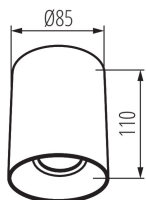

Mennyezeti spot lámpatest

5905339275714

A Kanlux RITI lámpatest alumíniumból készült, a homokfúvott szerkezetű felület matt színre van lakkozva, a reflektort pedig fényes pigmenteket tartalmazó aranyrész színű lakkréteg borítja. A Kanlux RITI szériát magas minőségű kivitelezés és modern design jellemzi. Kiválóan alkalmas mind önálló világításként, mind pedig néhány lámpatest felhasználásával létrehozott világítási megoldásként.

ÁLTALÁNOS ADATOK:

Szín: fekete / arany

Beszereles helye: szerelés: mennyezeti

Alkalmazás helye: beltéri

Minimális távolság a megvilágított tárgytól: 0,5m

A készlet tartalmazza a fényforrásokat: nem

Magasság [mm]: 110

Átmérő [mm]: 85

MŰSZAKI ADATOK:

Névleges feszültség [V]: 220-240 AC

Névleges frekvencia [Hz]: 50

Maximális teljesítmény [W]: max 25

Áramütés elleni védelmi osztály: I

Fényforrások: PAR16

Foglalat : GU10

Környezeti hőmérséklet-tartomány, melynek a termék ki lehet téve [° C]: 5÷25

Lámpaház anyaga: alumínium ötvözet

Csatlakozó típusa: csavaros sorkapocs

Alkalmazott vezetékek keresztmetszet-tartománya [mm²]: 1÷2,5

IP védettség fokozat: 20

LOGISZTIKAI ADATOK:

Mértékegység: 1 darab

Csomagolás típusa: 20

Darabszám közbenső csomagolásban: 1

Darabszám gyűjtőcsomagolásban: 20

Darabszám egy raklap rétegen: 160

Nettó egység súly [g]: 300

Súly [g]: 363

Egységcsomagolás hossza [cm]: 9

Egységcsomagolás szélessége [cm]: 9

Egységcsomagolás magassága [cm]: 12

Doboz súlya [kg]: 7.26