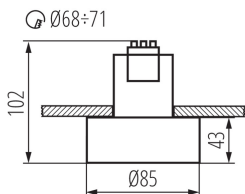

Mennyezeti spot lámpatest

5905339275752

A Kanlux MINI RITI a népszerű Kanlux RITI lámpatestek kisebb, alacsonyabb változata. Kétféle változatban elérhető - fehérben és feketében, azonban mindegyik lámpatest többféle fényterelővel kapható - fehér, fekete vagy arany színben. A lámpatest által nyújtott variációk száma lehetővé teszi a Kanlux MINI RITI lámpatest hozzáigazítását ahhoz a helyiséghez, amelyben alkalmazni szeretnénk. Extravagáns stílus esetén kombinálhatunk többféle színű elemet és egy helyiségen belül alkalmazhatjuk a Kanlux RITI lámpatesteket is. Együtt egy harmonikus, de szokatlan megvilágítási megoldást biztosítanak. A Kanlux MINI RITI lámpatestek kompatibilisek a Kanlux RITI REF reflektorokkal.

ÁLTALÁNOS ADATOK:

Szín: fekete / arany

Beszereles helye: szerelés: mennyezeti süllyesztett

Alkalmazás helye: beltéri

Minimális távolság a megvilágított tárgytól: 0,5m

A készlet tartalmazza a fényforrásokat: nem

Magasság [mm]: 102

Átmérő [mm]: 85

Szerelési nyílás [mm]: Ø68÷71

MŰSZAKI ADATOK:

Névleges feszültség [V]: 220-240 AC

Névleges frekvencia [Hz]: 50

Maximális teljesítmény [W]: max 25

Áramütés elleni védelmi osztály: I

Fényforrások: PAR16

Foglalat : GU10

Környezeti hőmérséklet-tartomány, melynek a termék ki lehet téve [° C]: 5÷25

Lámpaház anyaga: alumínium ötvözet

Csatlakozó típusa: csavaros sorkapocs

Alkalmazott vezetékek keresztmetszet-tartománya [mm²]: 1÷2,5

Lámpatest állíthatósága szögben: nincs

IP védettségi fokozat: 20