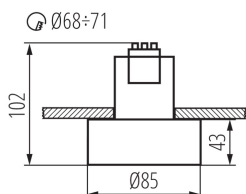

Mennyezeti spot lámpatest

5905339275769

A Kanlux MINI RITI a népszerű Kanlux RITI lámpatestek kisebb, alacsonyabb változata. Kétféle változatban elérhető - fehérben és feketében, azonban mindegyik lámpatest többféle fényterelővel kapható - fehér, fekete vagy arany színben. A lámpatest által nyújtott variációk száma lehetővé teszi a Kanlux MINI RITI lámpatest hozzáigazítását ahhoz a helyiséghez, amelyben alkalmazni szeretnénk. Extravagáns stílus esetén kombinálhatunk többféle színű elemet és egy helyiségen belül alkalmazhatjuk a Kanlux RITI lámpatesteket is. Együtt egy harmonikus, de szokatlan megvilágítási megoldást biztosítanak. A Kanlux MINI RITI lámpatestek kompatibilisek a Kanlux RITI REF reflektorokkal.

ÁLTALÁNOS ADATOK:

Szín: fehér / arany

Beszereles helye: szerelés: mennyezeti süllyesztett

Alkalmazás helye: beltéri

Minimális távolság a megvilágított tárgytól: 0,5m

A készlet tartalmazza a fényforrásokat: nem

Magasság [mm]: 102

Átmérő [mm]: 85

Szerelési nyílás [mm]: Ø68÷71

MŰSZAKI ADATOK:

Névleges feszültség [V]: 220-240 AC

Névleges frekvencia [Hz]: 50

Maximális teljesítmény [W]: max 25

Áramütés elleni védelmi osztály: I

Fényforrások: PAR16

Foglalat : GU10

Környezeti hőmérséklet-tartomány, melynek a termék ki lehet téve [° C]: 5÷25

Lámpaház anyaga: alumínium ötvözet

Csatlakozó típusa: csavaros sorkapocs

Alkalmazott vezetékek keresztmetszet-tartománya [mm²]: 1÷2,5

Lámpatest állíthatósága szögben: nincs

IP védettség fokozat: 20