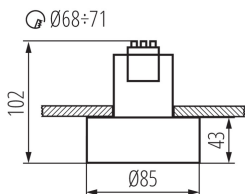

Mennyezeti spot lámpatest

5905339275776

A Kanlux MINI RITI a népszerű Kanlux RITI lámpatestek kisebb, alacsonyabb változata. Kétféle változatban elérhető - fehérben és feketében, azonban mindegyik lámpatest többféle fényterelővel kapható - fehér, fekete vagy arany színben. A lámpatest által nyújtott variációk száma lehetővé teszi a Kanlux MINI RITI lámpatest hozzáigazítását ahhoz a helyiséghez, amelyben alkalmazni szeretnénk. Extravagáns stílus esetén kombinálhatunk többféle színű elemet és egy helyiségen belül alkalmazhatjuk a Kanlux RITI lámpatesteket is. Együtt egy harmonikus, de szokatlan megvilágítási megoldást biztosítanak. A Kanlux MINI RITI lámpatestek kompatibilisek a Kanlux RITI REF reflektorokkal.

ÁLTALÁNOS ADATOK:

Szín: fekete / fehér

Beszereles helye: szerelés: mennyezeti süllyesztett

Alkalmazás helye: beltéri

Minimális távolság a megvilágított tárgytól: 0,5m

A készlet tartalmazza a fényforrásokat: nem

Magasság [mm]: 102

Átmérő [mm]: 85

Szerelési nyílás [mm]: Ø68÷71

MŰSZAKI ADATOK:

Névleges feszültség [V]: 220-240 AC

Névleges frekvencia [Hz]: 50

Maximális teljesítmény [W]: max 25

Áramütés elleni védelmi osztály: I

Fényforrások: PAR16

Foglalat : GU10

Környezeti hőmérséklet-tartomány, melynek a termék ki lehet téve [° C]: 5÷25

Lámpaház anyaga: alumínium ötvözet

Csatlakozó típusa: csavaros sorkapocs

Alkalmazott vezetékek keresztmetszet-tartománya [mm²]: 1÷2,5

Lámpatest állíthatósága szögben: nincs

IP védettségi fokozat: 20