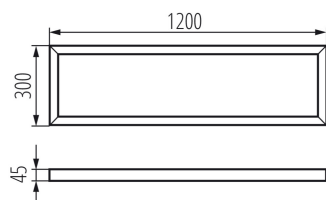

BRAVO kiemelő keret

5905339276124

ÁLTALÁNOS ADATOK:

Szín: ezüst

Beszereles helye: szerelés: mennyezeti

Hossz [mm]: 1200

Szélesség [mm]: 300

Magasság [mm]: 45

MŰSZAKI ADATOK:

Anyag: acél

LOGISZTIKAI ADATOK:

Csomagolás típusa: 1

Darabszám közbenső csomagolásban: 1

Darabszám gyűjtőcsomagolásban: 1

Nettó egységsúly [g]: 1460

Súly [g]: 1870

Egységcsomagolás hossza [cm]: 123

Egységcsomagolás szélessége [cm]: 32.5

Egységcsomagolás magassága [cm]: 5.5

Doboz súlya [kg]: 1.87

Karton szélessége [cm]: 32.5

Doboz magassága [cm]: 5.5

Doboz hossza [cm]: 123