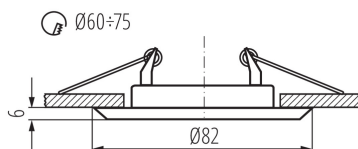

Mennyezeti spot lámpatest

5905339028204

A népszerű Kanlux HORN süllyesztett lámpatest család széles választékot kínál; a klasszikus modellektől a merész színösszeállításokig. Köztük mindenki megtalálja a kedvére valót.

ÁLTALÁNOS ADATOK:

Szín: matt nikkelt / arany

Védőburokkal ellátott fényforrás használata kötelező: igen

Beszereles helye: szerelés: mennyezeti süllyesztett

Alkalmazás helye: beltéri

Minimális távolság a megvilágított tárgytól: 0,5m

A termék normál gyúlékony felületre nem szerelhető: >35W

A terméket nem lehet hőszigetelő anyaggal bevonni: igen

A készlet tartalmazza a fényforrásokat: nem

Magasság [mm]: 27

Átmérő [mm]: 82

Szerelési nyílás [mm]: Ø60-75

Vezeték hossz [m]: 0.12

MŰSZAKI ADATOK:

Névleges feszültség [V]: 12 AC; 12 DC

Maximális teljesítmény [W]: max 50

Áramütés elleni védelmi osztály: III

Fényforrások: MR16

Foglalat: Gx5,3

Környezeti hőmérséklet-tartomány, melynek a termék ki lehet téve [° C]: 5÷25

Lámpaház anyaga: acél

Csatlakozó típusa: szabad kábelvégzódések

Vezeték keresztmetszete [mm²]: 0.75

Lámpatest állíthatósága szögben: nincs

IP védettség fokozat: 20

LOGISZTIKAI ADATOK:

Mértékegység: 1 darab

Csomagolás típusa: 50

Darabszám közbenső csomagolásban: 1

Darabszám gyűjtőcsomagolásban: 50

Darabszám egy raklap rétegen: 350

Nettó egység súly [g]: 46

Súly [g]: 74

Egységcsomagolás hossza [cm]: 8.5

Egységcsomagolás szélessége [cm]: 3.5