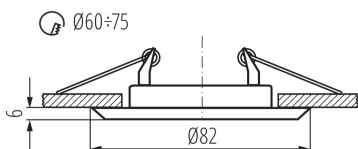

02821 HORN CTC-3114-SN/N

Mennyezeti spot lámpatest

5905339028211

A népszerű Kanlux HORN süllyesztett lámpatest család széles választékot kínál; a klasszikus modellektől a merész színösszeállításokig. Köztük mindenki megtalálja a kedvére valót.

ÁLTALÁNOS ADATOK:

Szín: satynowy nikiel / nikiel

Védőburokkal ellátott fényforrás használata kötelező: igen

Beszereles helye: szerelés: mennyezeti süllyesztett

Alkalmazás helye: beltéri

Minimális távolság a megvilágított tárgytól: 0,5m

A termék normál gyúlékony felületre nem szerelhető: >35W

A terméket nem lehet hőszigetelő anyaggal bevonni: igen

A készlet tartalmazza a fényforrásokat: nem

Magasság [mm]: 27

Átmérő [mm]: 82

Szerelési nyílás [mm]: Ø60-75

Vezeték hossz [m]: 0.12

MŰSZAKI ADATOK:

Névleges feszültség [V]: 12 AC; 12 DC

Maximális teljesítmény [W]: max 50

Áramütés elleni védelmi osztály: III

Fényforrások: MR16

Foglalat : Gx5,3

Környezeti hőmérséklet-tartomány, melynek a termék ki lehet téve [° C]: 5÷25

Lámpaház anyaga: acél

Csatlakozó típusa: szabad kábelvégződések

Vezeték keresztmetszete [mm²]: 0.75

Lámpatest állíthatósága szögben: nincs

IP védettség fokozat: 20

LOGISZTIKAI ADATOK:

Mértékegység: 1 darab

Csomagolás típusa: 50

Darabszám közbenső csomagolásban: 1

Darabszám gyűjtőcsomagolásban: 50

Darabszám egy raklap rétegen: 350

Nettó egységsúly [g]: 46

Súly [g]: 74

Egységcsomagolás hossza [cm]: 8.5

Egységcsomagolás szélessége [cm]: 3.5