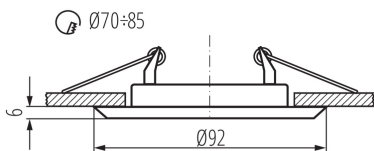

Mennyezeti spot lámpatest

5905339028341

A népszerű Kanlux HORN süllyesztett lámpatest család széles választékot kínál; a klasszikus modellektől a merész színösszeállításokig. Köztük mindenki megtalálja a kedvére valót.

ÁLTALÁNOS ADATOK:

Szín: grafit / nikkelt

Védőburokkal ellátott fényforrás használata kötelező: igen

Beszereles helye: szerelés: mennyezeti süllyesztett

Alkalmazás helye: beltéri

Minimális távolság a megvilágított tárgytól: 0,5m

A termék normál gyúlékony felületre nem szerelhető: >35W

A terméket nem lehet hőszigetelő anyaggal bevonni: igen

A készlet tartalmazza a fényforrásokat: nem

Magasság [mm]: 30

Átmérő [mm]: 92

Szerelési nyílás [mm]: Ø70-85

Vezeték hossz [m]: 0.12

MŰSZAKI ADATOK:

Névleges feszültség [V]: 12 AC; 12 DC

Maximális teljesítmény [W]: max 50

Áramütés elleni védelmi osztály: III

Fényforrások: MR16

Foglalat: Gx5,3

Környezeti hőmérséklet-tartomány, melynek a termék ki lehet téve [° C]: 5÷25

Lámpaház anyaga: acél

Csatlakozó típusa: szabad kábelvégzódések

Vezeték keresztmetszete [mm²]: 0.75

Lámpatest állíthatósága szögben: egy tengelyben

Lámpatest állíthatósága szögben [°]: 15

IP védettség fokozat: 20

LOGISZTIKAI ADATOK:

Mértékegység: 1 darab

Csomagolás típusa: 50

Darabszám közbenső csomagolásban: 1

Darabszám gyűjtőcsomagolásban: 50

Nettó egység súly [g]: 62

Súly [g]: 96

Egységcsomagolás hossza [cm]: 10

Egységcsomagolás szélessége [cm]: 3.5