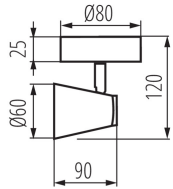

**Magasság [mm]:** 120

**Átmérő [mm]:** 80

### LOGISZTIKAI ADATOK:

**Mértékegység:** 1 darab

**Csomagolás típusa:** 20

**Darabszám közbenső csomagolásban:** 1

**Darabszám gyűjtőcsomagolásban:** 20

**Darabszám egy raklap rétegen:** 140

**Nettó egység súly [g]:** 220

**Súly [g]:** 308.5

**Egységcsomagolás hossza [cm]:** 14

**Egységcsomagolás szélessége [cm]:** 9

**Egységcsomagolás magassága [cm]:** 14

### Fali-mennyezeti lámpatest

**Doboz súlya [kg]:** 6.17

**Karton szélessége [cm]:** 31

**Doboz magassága [cm]:** 30

**Doboz hossza [cm]:** 47.5

**Karton térfogata [m<sup>3</sup>]:** 0.044175