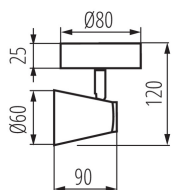

Fali-mennyezeti lámpatest

5905339287618

A Kanlux ENALI fali-mennyezeti lámpatestek családja. Az állítható csuklónak köszönhetően a fény esésének szöge tetszőlegesen állítható. A lámpatestek tökéletesen illenek a skandináv stílusú beltéri helyiségekhez, formájuk hangsúlyozza a retro stílusú belső terek jellegét, a krómozott kiegészítők pedig légyságot kölcsönöznek a modern enteriőröknek.

ÁLTALÁNOS ADATOK:

Szín: fekete

Beszereles helye: szerelés: oldalfali | mennyezeti

Alkalmazás helye: beltéri

Minimális távolság a megvilágított tárgytól: 0,5m

A készlet tartalmazza a fényforrásokat: nem

Magasság [mm]: 120

Átmérő [mm]: 80

MŰSZAKI ADATOK:

Névleges feszültség [V]: 220-240 AC

Névleges frekvencia [Hz]: 50

Maximális teljesítmény [W]: max 35

Áramütés elleni védelmi osztály: I

Búra anyaga: acél

Fényforrások: PAR16

Foglalat : GU10

Környezeti hőmérséklet-tartomány, melynek a termék ki lehet téve [° C]: 5÷25

Lámpaház anyaga: acél

Csatlakozó típusa: csavaros sorkapocs

Alkalmazott vezeték keresztmetszet-tartománya [mm²]: 1÷2,5

Vízszintesen mozgatható lámpatest [°]: 310

Függőlegesen mozgatható lámpatest [°]: 90

IP védettség fokozat: 20

LOGISZTIKAI ADATOK:

Mértékegység: 1 darab

Csomagolás típusa: 20

Darabszám közbenső csomagolásban: 1

Darabszám gyűjtőcsomagolásban: 20

Darabszám egy raklap rétegen: 140

Nettó egység súly [g]: 220

Súly [g]: 308.5

Egységcsomagolás hossza [cm]: 14

Egységcsomagolás szélessége [cm]: 9

Egységcsomagolás magassága [cm]: 14