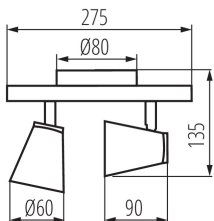

Fali-mennyezeti lámpatest

5905339287632

A Kanlux ENALI fali-mennyezeti lámpatestek családja. Az állítható csuklónak köszönhetően a fény esésének szöge tetszőlegesen állítható. A lámpatestek tökéletesen illenek a skandináv stílusú beltéri helyiségekhez, formájuk hangsúlyozza a retro stílusú belső terek jellegét, a krómozott kiegészítők pedig légyságot kölcsönöznek a modern enteriőröknek.

ÁLTALÁNOS ADATOK:

Szín: fekete

Beszereles helye: szerelés: oldalfali | mennyezeti

Alkalmazás helye: beltéri

Minimális távolság a megvilágított tárgytól: 0,5m

A készlet tartalmazza a fényforrásokat: nem

Hossz [mm]: 275

Szélesség [mm]: 80

Magasság [mm]: 135

MŰSZAKI ADATOK:

Névleges feszültség [V]: 220-240 AC

Névleges frekvencia [Hz]: 50

Maximális teljesítmény [W]: 2 x max 35

Áramütés elleni védelmi osztály: I

Búra anyaga: acél

Fényforrások: PAR16

Foglalat: GU10

Környezeti hőmérséklet-tartomány, melynek a termék ki lehet téve [° C]: 5÷25

Lámpaház anyaga: acél

Csatlakozó típusa: csavaros sorkapocs

Alkalmazott vezetékek keresztmetszet-tartománya [mm²]: 1÷2,5

Vízszintesen mozgatható lámpatest [°]: 310

Függőlegesen mozgatható lámpatest [°]: 90

IP védettségi fokozat: 20

LOGISZTIKAI ADATOK:

Mértékegység: 1 darab

Csomagolás típusa: 10

Darabszám közbenső csomagolásban: 1

Darabszám gyűjtőcsomagolásban: 10

Darabszám egy raklap rétegen: 60

Nettó egységsúly [g]: 410

Súly [g]: 585

Egységcsomagolás hossza [cm]: 15

Egységcsomagolás szélessége [cm]: 9