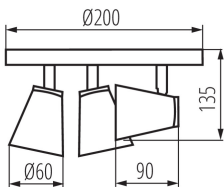

Fali-mennyezeti lámpatest

5905339287656

A Kanlux ENALI fali-mennyezeti lámpatestek családja. Az állítható csuklónak köszönhetően a fény esésének szöge tetszőlegesen állítható. A lámpatestek tökéletesen illenek a skandináv stílusú beltéri helyiségekhez, formájuk hangsúlyozza a retro stílusú belső terek jellegét, a krómozott kiegészítők pedig légyságot kölcsönöznek a modern enteriőröknek.

ÁLTALÁNOS ADATOK:

Szín: fekete

Beszereles helye: szerelés: oldalfali | mennyezeti

Alkalmazás helye: beltéri

Minimális távolság a megvilágított tárgytól: 0,5m

A készlet tartalmazza a fényforrásokat: nem

Magasság [mm]: 130

Átmérő [mm]: 200

MŰSZAKI ADATOK:

Névleges feszültség [V]: 220-240 AC

Névleges frekvencia [Hz]: 50

Maximális teljesítmény [W]: 3 x max 35

Áramütés elleni védelmi osztály: I

Búra anyaga: acél

Fényforrások: PAR16

Foglalat: GU10

Környezeti hőmérséklet-tartomány, melynek a termék ki lehet téve [° C]: 5÷25

Lámpaház anyaga: acél

Csatlakozó típusa: csavaros sorkapocs

Alkalmazott vezeték keresztmetszet-tartománya [mm²]: 1÷2,5

Vízszintesen mozgatható lámpatest [°]: 310

Függőlegesen mozgatható lámpatest [°]: 90

IP védettség fokozat: 20

LOGISZTIKAI ADATOK:

Mértékegység: 1 darab

Csomagolás típusa: 8

Darabszám közbenső csomagolásban: 1

Darabszám gyűjtőcsomagolásban: 8

Darabszám egy raklap rétegen: 16

Nettó egység súly [g]: 680

Súly [g]: 937.5

Egységcsomagolás hossza [cm]: 21

Egységcsomagolás szélessége [cm]: 13

Egységcsomagolás magassága [cm]: 21