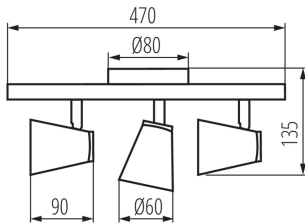

### LOGISZTIKAI ADATOK:

**Mértékegység:** 1 darab

**Csomagolás típusa:** 10

**Darabszám közbenső csomagolásban:** 1

**Darabszám gyűjtőcsomagolásban:** 10

**Darabszám egy raklap rétegen:** 20

**Nettó egység súly [g]:** 590

**Súly [g]:** 1024

**Egységcsomagolás hossza [cm]:** 15

**Egységcsomagolás szélessége [cm]:** 9

### Fali-mennyezeti lámpatest

**Egységcsomagolás magassága [cm]:** 48.5

**Doboz súlya [kg]:** 10.24

**Karton szélessége [cm]:** 49

**Doboz magassága [cm]:** 32.5

**Doboz hossza [cm]:** 50

**Karton térfogata [m<sup>3</sup>]:** 0.079625