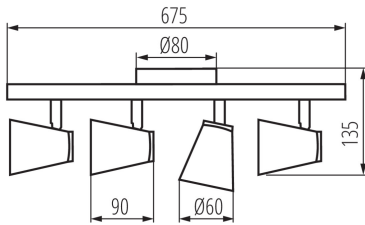

### LOGISZTIKAI ADATOK:

**Mértékegység:** 1 darab

**Csomagolás típusa:** 8

**Darabszám közbenső csomagolásban:** 1

**Darabszám gyűjtőcsomagolásban:** 8

**Darabszám egy raklap rétegen:** 32

**Nettó egység súly [g]:** 750

**Súly [g]:** 1098.75

**Egységcsomagolás hossza [cm]:** 15

**Egységcsomagolás szélessége [cm]:** 9

### Fali-mennyezeti lámpatest

**Egységcsomagolás magassága [cm]:** 68.5

**Doboz súlya [kg]:** 8.79

**Karton szélessége [cm]:** 38

**Doboz magassága [cm]:** 32

**Doboz hossza [cm]:** 70

**Karton térfogata [m<sup>3</sup>]:** 0.08512