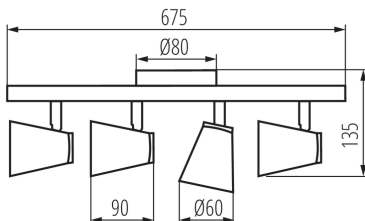

Fali-mennyezeti lámpatest

5905339287694

A Kanlux ENALI fali-mennyezeti lámpatestek családja. Az állítható csuklónak köszönhetően a fény esésének szöge tetszőlegesen állítható. A lámpatestek tökéletesen illenek a skandináv stílusú beltéri helyiségekhez, formájuk hangsúlyozza a retro stílusú belső terek jellegét, a krómozott kiegészítők pedig légyságot kölcsönöznek a modern enteriőröknek.

ÁLTALÁNOS ADATOK:

Szín: fekete

Beszereles helye: szerelés: oldalfali | mennyezeti

Alkalmazás helye: beltéri

Minimális távolság a megvilágított tárgytól: 0,5m

A készlet tartalmazza a fényforrásokat: nem

Hossz [mm]: 675

Szélesség [mm]: 80

Magasság [mm]: 135

MŰSZAKI ADATOK:

Névleges feszültség [V]: 220-240 AC

Névleges frekvencia [Hz]: 50

Maximális teljesítmény [W]: 4 x max 35

Áramütés elleni védelmi osztály: I

Búra anyaga: acél

Fényforrások: PAR16

Foglalat: GU10

Környezeti hőmérséklet-tartomány, melynek a termék ki lehet téve [° C]: 5÷25

Lámpaház anyaga: acél

Csatlakozó típusa: csavaros sorkapocs

Alkalmazott vezetékek keresztmetszet-tartománya [mm²]: 1÷2,5

Vízszintesen mozgatható lámpatest [°]: 310

Függőlegesen mozgatható lámpatest [°]: 90

IP védettségi fokozat: 20

LOGISZTIKAI ADATOK:

Mértékegység: 1 darab

Csomagolás típusa: 8

Darabszám közbenső csomagolásban: 1

Darabszám gyűjtőcsomagolásban: 8

Darabszám egy raklap rétegen: 24

Nettó egység súly [g]: 750

Súly [g]: 1098.75

Egységcsomagolás hossza [cm]: 15

Egységcsomagolás szélessége [cm]: 9