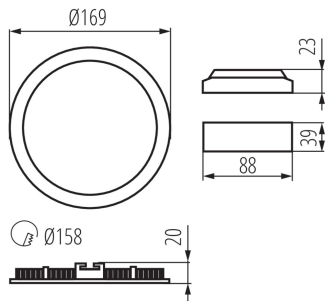

Mélysugárzó lámpatest