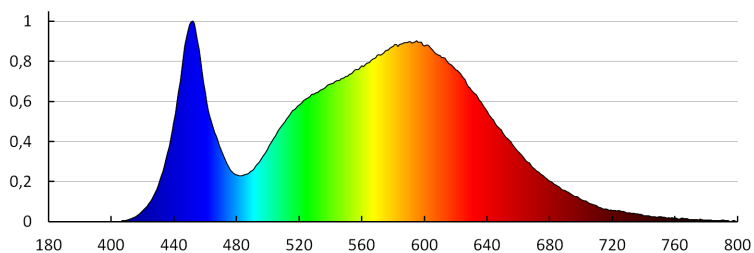

LOGISZTIKAI ADATOK:

Mértékegység: 1 darab

Csomagolás típusa: 30

Darabszám közbenső csomagolásban: 1

Darabszám gyűjtőcsomagolásban: 30

Nettó egység súly [g]: 230

Súly [g]: 318.33

Egységcsomagolás hossza [cm]: 18.5

Egységcsomagolás szélessége [cm]: 3

Egységcsomagolás magassága [cm]: 22

Doboz súlya [kg]: 9.5499

Karton szélessége [cm]: 34.5

Doboz magassága [cm]: 24

Doboz hossza [cm]: 58

Karton térfogata [m³]: 0.048024

KANLUX S.A. (kat 28931) ROUNDA V2LED 12W-NW-W / LDC (Polar)