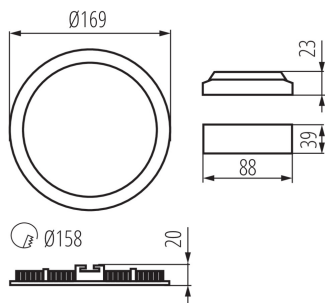

Mélysugárzó lámpatest