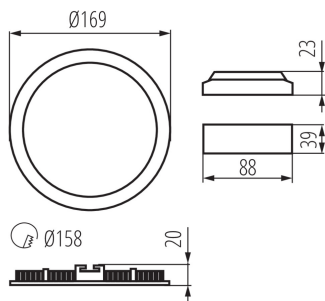

Mélysugárzó lámpatest