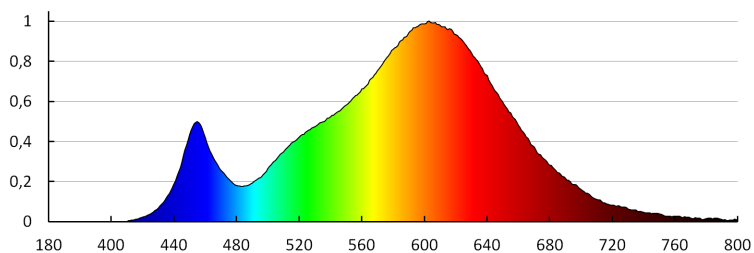

LOGISZTIKAI ADATOK:

Mértékegység: 1 darab

Csomagolás típusa: 30

Darabszám közbenső csomagolásban: 1

Darabszám gyűjtőcsomagolásban: 30

Nettó egység súly [g]: 230

Súly [g]: 318.33

Egységcsomagolás hossza [cm]: 18.5

Egységcsomagolás szélessége [cm]: 3

Egységcsomagolás magassága [cm]: 22

Doboz súlya [kg]: 9.5499

Karton szélessége [cm]: 34.5

Doboz magassága [cm]: 24

Doboz hossza [cm]: 58

Karton térfogata [m³]: 0.048024

KANLUX S.A. (kat 28932) ROUNDA V2LED 12W-WW-W / LDC (Polar)