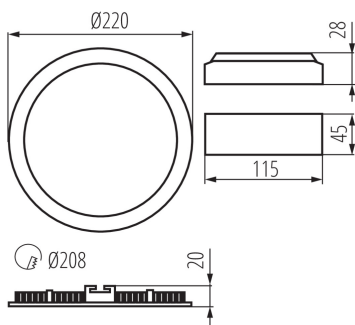

28933 ROUNDA V2LED18W-NW-SR

Mélysugárzó lámpatest

5905339289339

IP
44/20

EA
SY
Installation

A Kanlux ROUNDA V2LED a népszerű, kerek, beltéri lámpatest új verziója. A lámpatest ötvözi az esztétikus megjelenést a LED technológiával. Az IP44 védetségnek köszönhetően ellenáll a fröccsenő víznek és a pornak.

ÁLTALÁNOS ADATOK:

Szín: ezüst

Beszereles helye: szerelés: mennyezeti süllyesztett

Alkalmazás helye: beltéri

Minimális távolság a megvilágított tárgytól: 0,5m

Fényerőszabályozható: nem

A terméket nem lehet hőszigetelő anyaggal bevonni: igen

Magasság [mm]: 20

Átmérő [mm]: 220

Szerelési nyílás [mm]: Ø208

Vezeték hossz [m]: 0.05

Integrált LED fényforrás: igen

MŰSZAKI ADATOK:

Névleges feszültség [V]: 220-240 AC

Névleges frekvencia [Hz]: 50

Maximális teljesítmény [W]: 18

Áramütés elleni védelmi osztály: II

Búra anyaga: műanyag

Dióda típusa: LED SMD

Fényáram [lm]: 1080

Fényforrás hasznos fényárama Φ_{use} [lm]: gömb (360°)

Fényforrás színe: fehér

A korrelált színhőmérséklet [K]: 4000

Színkonzisztencia MacAdam-féle ellipszisekben: ≤ 6

Színvisszaadási index: 80

Élettartam [h]: 15000

Bekapcs/kikapcs ciklusok száma: ≥ 20000

Sugárzási szög [°]: 110

Lámpa fényereje [lm/W]: 60

Környezeti hőmérséklet-tartomány, melynek a termék ki lehet téve [° C]: 5÷25

Lámpaház anyaga: alumínium ötvözet

Csatlakozó típusa: szabad kábelvégződések

Vezeték keresztmetszete [mm²]: 0.75

Fényforrás felfűtési ideje [s]: ≤ 1

Fényforrás gyújtási ideje [s]: $\leq 0,5$

IP védetség fokozat: 44/20