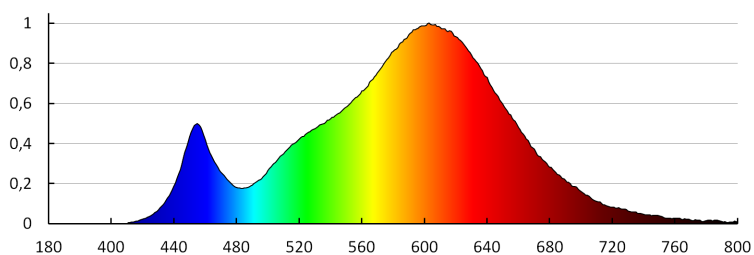

LOGISZTIKAI ADATOK:

Mértékegység: 1 darab

Csomagolás típusa: 20

Darabszám közbenső csomagolásban: 1

Darabszám gyűjtőcsomagolásban: 20

Nettó egység súly [g]: 354

Súly [g]: 486

Egységcsomagolás hossza [cm]: 23

Egységcsomagolás szélessége [cm]: 3

Egységcsomagolás magassága [cm]: 29

Doboz súlya [kg]: 9.72

Karton szélessége [cm]: 34

Doboz magassága [cm]: 31.5

Doboz hossza [cm]: 48

Karton térfogata [m³]: 0.051408

KANLUX S.A. (kat 28935) ROUNDA V2LED18W-WW-W / LDC (Polar)