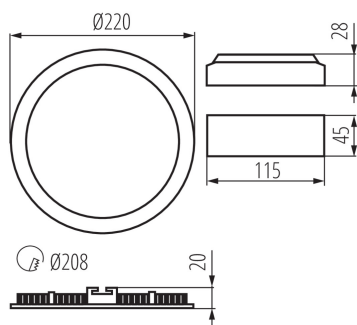

Mélysugárzó lámpatest