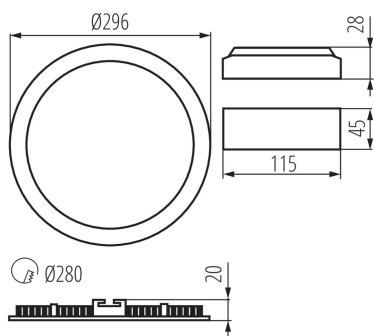

Mélysugárzó lámpatest