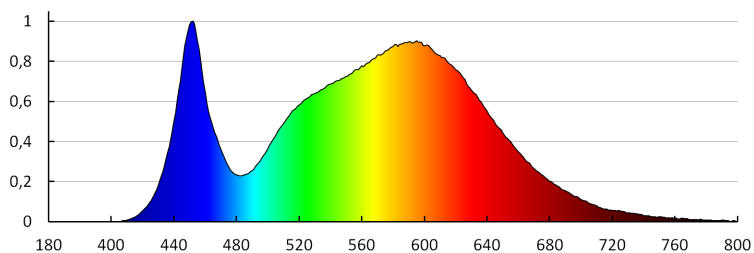

LOGISZTIKAI ADATOK:

Mértékegység: 1 darab

Csomagolás típusa: 10

Darabszám közbenső csomagolásban: 1

Darabszám gyűjtőcsomagolásban: 10

Nettó egység súly [g]: 610

Súly [g]: 814

Egységcsomagolás hossza [cm]: 30.5

Egységcsomagolás szélessége [cm]: 3

Egységcsomagolás magassága [cm]: 34

Doboz súlya [kg]: 8.14

Karton szélessége [cm]: 33

Doboz magassága [cm]: 37

Doboz hossza [cm]: 33.5

Karton térfogata [m³]: 0.040904

KANLUX S.A. (kat 28936) ROUNDA V2LED24W-NW-W / LDC (Polar)