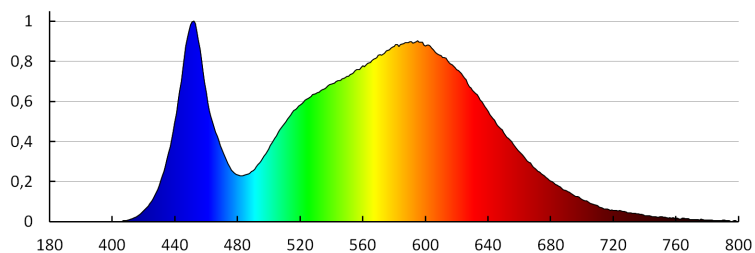

LOGISZTIKAI ADATOK:

Mértékegység: 1 darab

Csomagolás típusa: 40

Darabszám közbenső csomagolásban: 1

Darabszám gyűjtőcsomagolásban: 40

Nettó egység súly [g]: 140

Súly [g]: 204.5

Egységcsomagolás hossza [cm]: 13

Egységcsomagolás szélessége [cm]: 3

Egységcsomagolás magassága [cm]: 19

Doboz súlya [kg]: 8.18

Karton szélessége [cm]: 33

Doboz magassága [cm]: 29

Doboz hossza [cm]: 40

Karton térfogata [m³]: 0.03828

KANLUX S.A. (kat 28937) ROUNDA V2LED6W-NW-W / LDC (Polar)