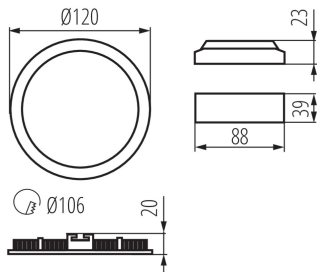

Mélysugárzó lámpatest