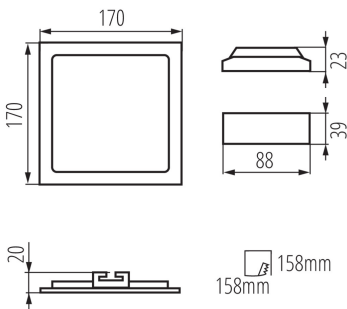

Mélysugárzó lámpatest

5905339289391

IP
44/20

EA
SY
Installation

A Kanlux KATRO V2LED a szögletes KATRO N LED lámpatestek új változata, beltéri alkalmazásra. A lámpatest ötvözi az esztétikus megjelenést a LED technológiával. Az IP44 védettségnek köszönhetően ellenáll a fröccsenő víznek és a pornak.

ÁLTALÁNOS ADATOK:

Szín: ezüst

Beszereles helye: szerelés: mennyezeti süllyesztett

Alkalmazás helye: beltéri

Minimális távolság a megvilágított tárgytól: 0,5m

Fényerőszabályozható: nem

A terméket nem lehet hőszigetelő anyaggal bevonni: igen

Hossz [mm]: 170

Szélesség [mm]: 170

Magasság [mm]: 20

Szerelési nyílás [mm]: 158x158

Vezeték hossz [m]: 0.05

Integrált LED fényforrás: igen

MŰSZAKI ADATOK:

Névleges feszültség [V]: 220-240 AC

Névleges frekvencia [Hz]: 50

Maximális teljesítmény [W]: 12

Áramütés elleni védelmi osztály: II

Búra anyaga: műanyag

Dióda típusa: LED SMD

Fényáram [lm]: 660

Fényforrás hasznos fényárama Φ_{use} [lm]: gömb (360°)

Fényforrás színe: fehér

A korrelált színhőmérséklet [K]: 4000

Színkonzisztencia MacAdam-féle ellipszisekben: ≤ 6

Színvisszaadási index: 80

Élettartam [h]: 15000

Bekapcs/kikapcs ciklusok száma: ≥ 20000

Sugárzási szög [°]: 110

Lámpa fényereje [lm/W]: 55

Környezeti hőmérséklet-tartomány, melynek a termék ki lehet téve [° C]: 5÷25

Lámpaház anyaga: alumínium ötvözet

Reflektor anyaga: 0.75

Csatlakozó típusa: szabad kábelvégződések

Vezeték keresztmetszete [mm²]: 0.75

Fényforrás felfűtési ideje [s]: ≤ 1

Fényforrás gyújtási ideje [s]: $\leq 0,5$