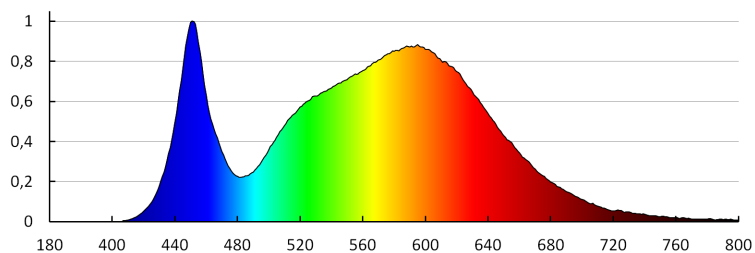

LOGISZTIKAI ADATOK:

Mértékegység: 1 darab

Csomagolás típusa: 30

Darabszám közbenső csomagolásban: 1

Darabszám gyűjtőcsomagolásban: 30

Nettó egységsúly [g]: 320

Súly [g]: 408.67

Egységcsomagolás hossza [cm]: 18.5

Egységcsomagolás szélessége [cm]: 3

Egységcsomagolás magassága [cm]: 22

Doboz súlya [kg]: 12.2601

Karton szélessége [cm]: 34

Doboz magassága [cm]: 25

Doboz hossza [cm]: 58

Karton térfogata [m³]: 0.0493

KANLUX S.A. (kat 28939) KATRO V2LED12W-NW-SR / LDC (Polar)