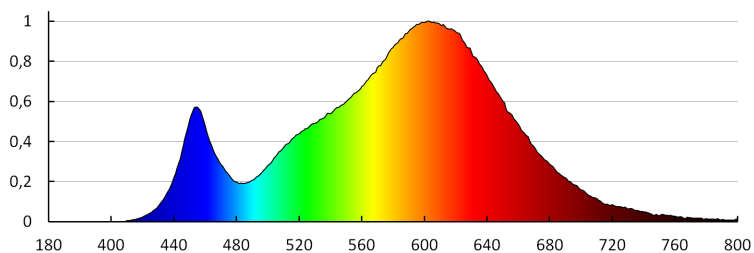

LOGISZTIKAI ADATOK:

Mértékegység: 1 darab

Csomagolás típusa: 30

Darabszám közbenső csomagolásban: 1

Darabszám gyűjtőcsomagolásban: 30

Nettó egység súly [g]: 270

Súly [g]: 318.67

Egységcsomagolás hossza [cm]: 18.5

Egységcsomagolás szélessége [cm]: 3

Egységcsomagolás magassága [cm]: 22

Doboz súlya [kg]: 9.5601

Karton szélessége [cm]: 34

Doboz magassága [cm]: 25

Doboz hossza [cm]: 58

Karton térfogata [m³]: 0.0493

KANLUX S.A. (kat 28941) KATRO V2LED12W-WW-W / LDC (Polar)