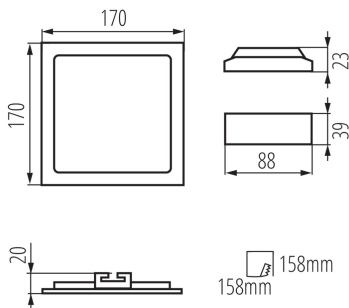

Mélysugárzó lámpatest