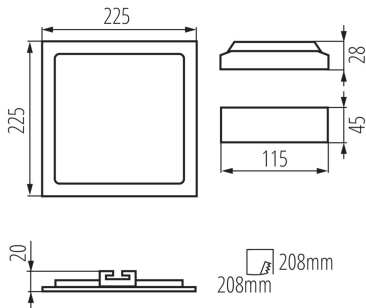

Mélysugárzó lámpatest