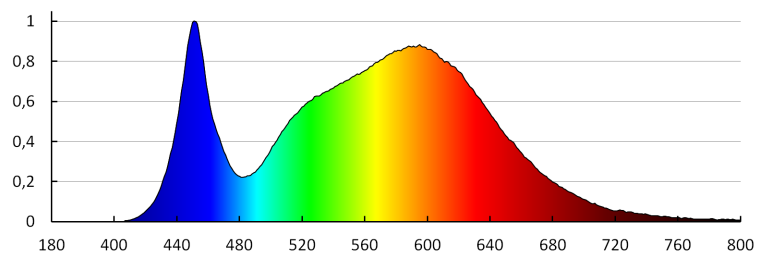

LOGISZTIKAI ADATOK:

Mértékegység: 1 darab

Csomagolás típusa: 20

Darabszám közbenső csomagolásban: 1

Darabszám gyűjtőcsomagolásban: 20

Nettó egység súly [g]: 524

Súly [g]: 656

Egységcsomagolás hossza [cm]: 23

Egységcsomagolás szélessége [cm]: 3

Egységcsomagolás magassága [cm]: 29

Doboz súlya [kg]: 13.12

Karton szélessége [cm]: 34

Doboz magassága [cm]: 31

Doboz hossza [cm]: 48

Karton térfogata [m³]: 0.050592

KANLUX S.A. (kat 28942) KATRO V2LED18W-NW-SR / LDC (Polar)