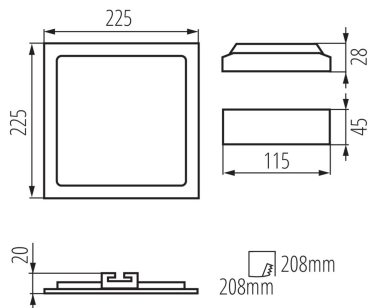

Mélysugárzó lámpatest