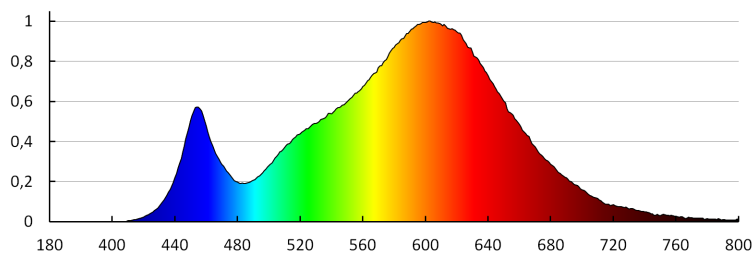

LOGISZTIKAI ADATOK:

Mértékegység: 1 darab

Csomagolás típusa: 20

Darabszám közbenső csomagolásban: 1

Darabszám gyűjtőcsomagolásban: 20

Nettó egység súly [g]: 470

Súly [g]: 600

Egységcsomagolás hossza [cm]: 23

Egységcsomagolás szélessége [cm]: 3

Egységcsomagolás magassága [cm]: 29

Doboz súlya [kg]: 12

Karton szélessége [cm]: 34

Doboz magassága [cm]: 31

Doboz hossza [cm]: 48

Karton térfogata [m³]: 0.050592

KANLUX S.A. (kat 28944) KATRO V2LED18W-WW-W / LDC (Polar)