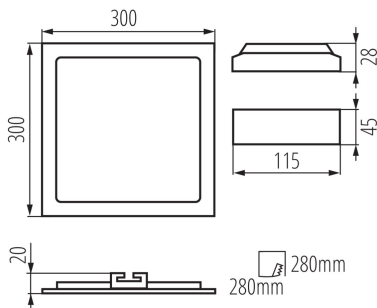

Mélysugárzó lámpatest