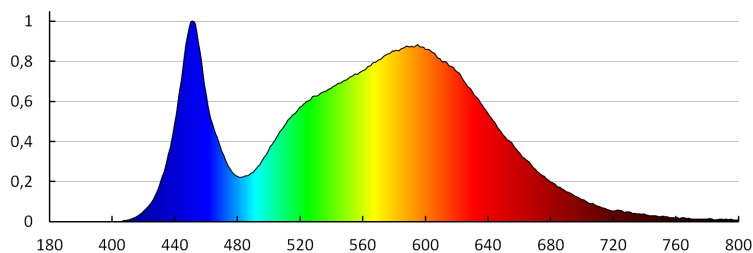

LOGISZTIKAI ADATOK:

Mértékegység: 1 darab

Csomagolás típusa: 10

Darabszám közbenső csomagolásban: 1

Darabszám gyűjtőcsomagolásban: 10

Nettó egység súly [g]: 760

Súly [g]: 964

Egységcsomagolás hossza [cm]: 30

Egységcsomagolás szélessége [cm]: 3

Egységcsomagolás magassága [cm]: 34

Doboz súlya [kg]: 9.64

Karton szélessége [cm]: 33

Doboz magassága [cm]: 37

Doboz hossza [cm]: 33.5

Karton térfogata [m³]: 0.040904

KANLUX S.A. (kat 28945) KATRO V2LED24W-NW-W / LDC (Polar)