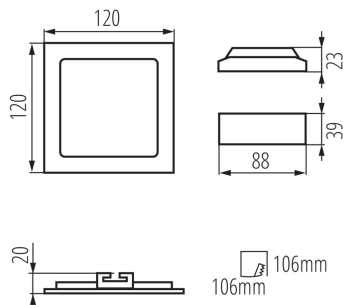

Mélysugárzó lámpatest