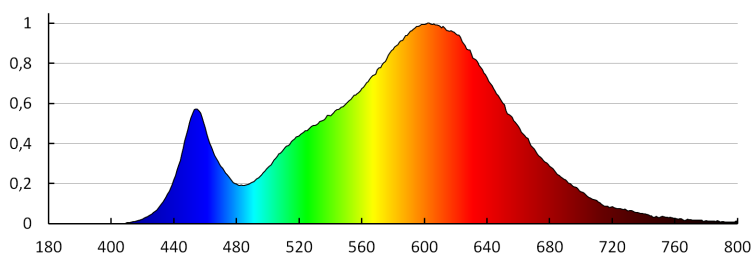

LOGISZTIKAI ADATOK:

Mértékegység: 1 darab

Csomagolás típusa: 40

Darabszám közbenső csomagolásban: 1

Darabszám gyűjtőcsomagolásban: 40

Nettó egység súly [g]: 160

Súly [g]: 226

Egységcsomagolás hossza [cm]: 13

Egységcsomagolás szélessége [cm]: 3

Egységcsomagolás magassága [cm]: 19

Doboz súlya [kg]: 9.04

Karton szélessége [cm]: 33.5

Doboz magassága [cm]: 28

Doboz hossza [cm]: 40

Karton térfogata [m³]: 0.03752

KANLUX S.A. (kat 28947) KATRO V2LED6W-WW-W / LDC (Polar)