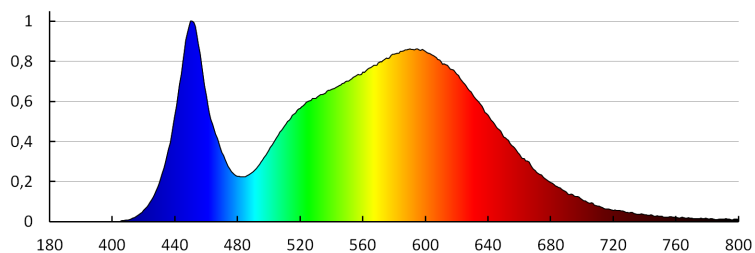

LOGISZTIKAI ADATOK:

Mértékegység: 1 darab
Csomagolás típusa: 30
Darabszám közbenső csomagolásban: 1
Darabszám gyűjtőcsomagolásban: 30
Nettó egység súly [g]: 310
Súly [g]: 406
Egységcsomagolás hossza [cm]: 17.5
Egységcsomagolás szélessége [cm]: 4.5
Egységcsomagolás magassága [cm]: 17.5
Doboz súlya [kg]: 12.18
Karton szélessége [cm]: 48
Doboz magassága [cm]: 21
Doboz hossza [cm]: 55
Karton térfogata [m³]: 0.05544

KANLUX S.A. (kat 28948) CARSA V2LED 12W-NW-W / LDC (Polar)