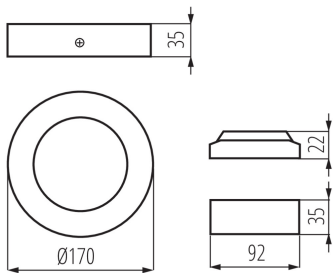

Mélysugárzó lámpatest

5905339289483

A Kanlux CARSA V2 LED egy kerek falon kívüli lámpatest, ami harmonikusan ötvözi a LED technológiát a vonzó és modern megjelenéssel. A terméket magas energiahatékonyság és kiváló világítási paraméterek jellemzik. A Kanlux CARSA V2 LED tökéletes lakások és irodák megvilágítására.

ÁLTALÁNOS ADATOK:

Szín: fehér

Beszereles helye: szerelés: mennyezeti

Alkalmazás helye: beltéri

Minimális távolság a megvilágított tárgytól: 0,5m

Fényerőszabályozható: nem

A terméket nem lehet hőszigetelő anyaggal bevonni: igen

Magasság [mm]: 35

Átmérő [mm]: 170

Vezeték hossz [m]: 0.05

Integrált LED fényforrás: igen

MŰSZAKI ADATOK:

Névleges feszültség [V]: 220-240 AC

Névleges frekvencia [Hz]: 50

Maximális teljesítmény [W]: 12

Áramütés elleni védelmi osztály: II

Búra anyaga: műanyag

Dióda típusa: LED SMD

Fényáram [lm]: 780

Fényforrás hasznos fényárama Φ_{use} [lm]: 1400

Fényforrás hasznos fényárama Φ_{use} [lm]: gömb (360°)

Fényforrás színe: fehér

A korrelált színhőmérséklet [K]: 4000

Színkonzisztencia MacAdam-féle ellipszisekben: ≤ 6

Színvisszaadási index: 80

Élettartam [h]: 15000

Bekapcs/kikapcs ciklusok száma: ≥ 20000

Sugárzási szög [°]: 110

Lámpa fényereje [lm/W]: 65

Környezeti hőmérséklet-tartomány, melynek a termék ki lehet téve [° C]: 5÷25

Lámpaház anyaga: alumínium ötvözet

Csatlakozó típusa: szabad kábelvégződések

Vezeték keresztmetszete [mm²]: 0.75

Fényforrás felfűtési ideje [s]: ≤ 1

Fényforrás gyújtási ideje [s]: $\leq 0,5$

IP védettség fokozat: 20