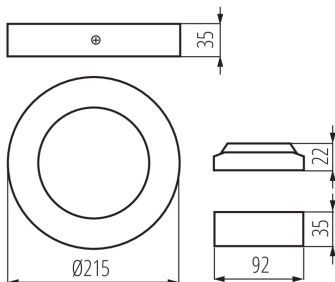

Mélysugárzó lámpatest

5905339289490

A Kanlux CARSA V2 LED egy kerek falon kívüli lámpatest, ami harmonikusan ötvözi a LED technológiát a vonzó és modern megjelenéssel. A terméket magas energiahatékonyság és kiváló világítási paraméterek jellemzik. A Kanlux CARSA V2 LED tökéletes lakások és irodák megvilágítására.

ÁLTALÁNOS ADATOK:

Szín: fehér

Beszereles helye: szerelés: mennyezeti

Alkalmazás helye: beltéri

Minimális távolság a megvilágított tárgytól: 0,5m

Fényerőszabályozható: nem

A terméket nem lehet hőszigetelő anyaggal bevonni: igen

Magasság [mm]: 35

Átmérő [mm]: 215

Vezeték hossz [m]: 0.05

Integrált LED fényforrás: igen

MŰSZAKI ADATOK:

Névleges feszültség [V]: 220-240 AC

Névleges frekvencia [Hz]: 50

Maximális teljesítmény [W]: 18

Áramütés elleni védelmi osztály: II

Búra anyaga: műanyag

Dióda típusa: LED SMD

Fényáram [lm]: 1260

Fényforrás színe: fehér

A korrelált színhőmérséklet [K]: 4000

Színkonzisztencia MacAdam-féle ellipszisekben: ≤ 6

Színvisszaadási index: 80

Élettartam [h]: 15000

Bekapcs/kikapcs ciklusok száma: ≥ 20000

Sugárzási szög [°]: 110

Lámpa fényereje [lm/W]: 70

Környezeti hőmérséklet-tartomány, melynek a termék ki lehet téve [° C]: 5÷25

Lámpaház anyaga: alumínium ötvözet

Csatlakozó típusa: szabad kábelvégződések

Vezeték keresztmetszete [mm²]: 0.75

Fényforrás felfűtési ideje [s]: ≤ 1

Fényforrás gyújtási ideje [s]: $\leq 0,5$

IP védettség fokozat: 20