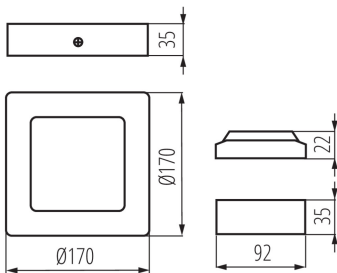

28950 KANTI V2LED 12W-NW-W

Mélysugárzó lámpatest

5905339289506

A Kanlux KANTI V2 LED egy szögletes falon kívüli lámpatest, ami harmonikusan ötvözi a LED technológiát a vonzó és modern megjelenéssel. A terméket magas energiahatékonyság és kiváló világítási paraméterek jellemzik. A Kanlux KANTI V2 LED tökéletes lakások és irodák megvilágítására.

ÁLTALÁNOS ADATOK:

Szín: fehér

Beszereles helye: szerelés: mennyezeti

Alkalmazás helye: beltéri

Minimális távolság a megvilágított tárgytól: 0,5m

Fényerőszabályozható: nem

A terméket nem lehet hőszigetelő anyaggal bevonni: igen

Hossz [mm]: 170

Szélesség [mm]: 170

Magasság [mm]: 35

Vezeték hossz [m]: 0.05

Integrált LED fényforrás: igen

MŰSZAKI ADATOK:

Névleges feszültség [V]: 220-240 AC

Névleges frekvencia [Hz]: 50

Maximális teljesítmény [W]: 12

Áramütés elleni védelmi osztály: II

Búra anyaga: műanyag

Dióda típusa: LED SMD

Fényáram [lm]: 780

Fényforrás hasznos fényárama Φ_{use} [lm]: gömb (360°)

Fényforrás színe: fehér

A korrelált színhőmérséklet [K]: 4000

Színkonzisztencia MacAdam-féle ellipszisekben: ≤ 6

Színvisszaadási index: 80

Élettartam [h]: 15000

Bekapcs/kikapcs ciklusok száma: ≥ 20000

Sugárzási szög [°]: 110

Lámpa fényereje [lm/W]: 65

Környezeti hőmérséklet-tartomány, melynek a termék ki lehet téve [° C]: 5÷25

Lámpaház anyaga: alumínium ötvözet

Csatlakozó típusa: szabad kábelvégződések

Vezeték keresztmetszete [mm²]: 0.75

Fényforrás felfűtési ideje [s]: ≤ 1

Fényforrás gyújtási ideje [s]: $\leq 0,5$

IP védettség fokozat: 20