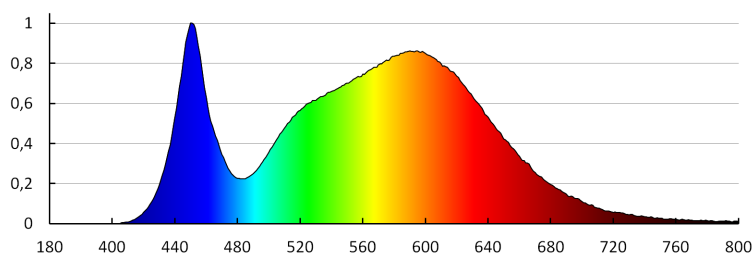

LOGISZTIKAI ADATOK:

Mértékegység: 1 darab
Csomagolás típusa: 30
Darabszám közbenső csomagolásban: 1
Darabszám gyűjtőcsomagolásban: 30
Nettó egység súly [g]: 360
Súly [g]: 456
Egységcsomagolás hossza [cm]: 17.5
Egységcsomagolás szélessége [cm]: 4.5
Egységcsomagolás magassága [cm]: 17.5
Doboz súlya [kg]: 13.68
Karton szélessége [cm]: 47.5
Doboz magassága [cm]: 20.5
Doboz hossza [cm]: 55
Karton térfogata [m³]: 0.053556

KANLUX S.A. (kat 28950) KANTI V2LED 12W-NW-W / LDC (Polar)