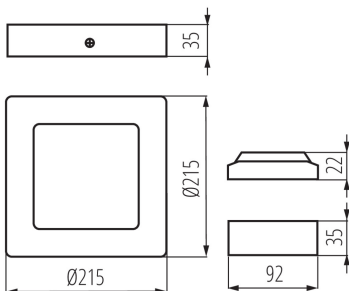

28951 KANTI V2LED 18W-NW-W

Mélysugárzó lámpatest

5905339289513

A Kanlux KANTI V2 LED egy szögletes falon kívüli lámpatest, ami harmonikusan ötvözi a LED technológiát a vonzó és modern megjelenéssel. A terméket magas energiahatékonyság és kiváló világítási paraméterek jellemzik. A Kanlux KANTI V2 LED tökéletes lakások és irodák megvilágítására.

ÁLTALÁNOS ADATOK:

Szín: fehér

Beszereles helye: szerelés: mennyezeti

Alkalmazás helye: beltéri

Minimális távolság a megvilágított tárgytól: 0,5m

Fényerőszabályozható: nem

A terméket nem lehet hőszigetelő anyaggal bevonni: igen

Hossz [mm]: 215

Szélesség [mm]: 215

Magasság [mm]: 35

Vezeték hossz [m]: 0.05

Integrált LED fényforrás: igen

MŰSZAKI ADATOK:

Névleges feszültség [V]: 220-240 AC

Névleges frekvencia [Hz]: 50

Maximális teljesítmény [W]: 18

Áramütés elleni védelmi osztály: II

Búra anyaga: műanyag

Dióda típusa: LED SMD

Fényáram [lm]: 1260

Fényforrás hasznos fényárama Φ_{use} [lm]: gömb (360°)

Fényforrás színe: fehér

A korrelált színhőmérséklet [K]: 4000

Színkonzisztencia MacAdam-féle ellipszisekben: ≤ 6

Színvisszaadási index: 80

Élettartam [h]: 15000

Bekapcs/kikapcs ciklusok száma: ≥ 20000

Sugárzási szög [°]: 110

Lámpa fényereje [lm/W]: 70

Környezeti hőmérséklet-tartomány, melynek a termék ki lehet téve [° C]: 5÷25

Lámpaház anyaga: alumínium ötvözet

Csatlakozó típusa: szabad kábelvégződések

Vezeték keresztmetszete [mm²]: 0.75

Fényforrás felfűtési ideje [s]: ≤ 1

Fényforrás gyújtási ideje [s]: $\leq 0,5$

IP védettség fokozat: 20