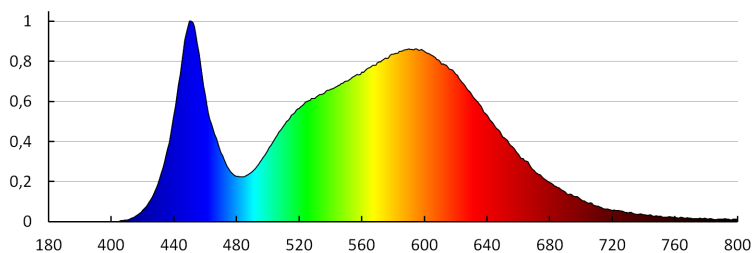

LOGISZTIKAI ADATOK:

Mértékegység: 1 darab
Csomagolás típusa: 20
Darabszám közbenső csomagolásban: 1
Darabszám gyűjtőcsomagolásban: 20
Nettó egység súly [g]: 544
Súly [g]: 685.5
Egységcsomagolás hossza [cm]: 23.5
Egységcsomagolás szélessége [cm]: 4.5
Egységcsomagolás magassága [cm]: 23.5
Doboz súlya [kg]: 13.71
Karton szélessége [cm]: 48
Doboz magassága [cm]: 26
Doboz hossza [cm]: 49
Karton térfogata [m³]: 0.061152