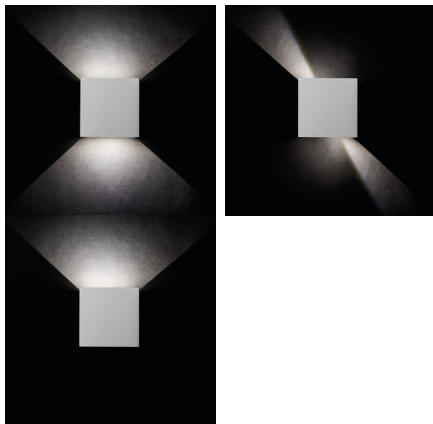

Homlokzati lámpatest

5905339289902

A Kanlux REKA LED fő előnye az érdekes vizuális fényhatás, melyet a fényszórás szögének állításával érhetünk el. A fényterelő lapok segítségével mi magunk állíthatjuk a megvilágítás szögét a lámpatest tetején és alján is. A Kanlux REKA LED egyaránt használható enteriőrök vagy IP54 védettségének köszönhetően épület homlokzatok megvilágítására is.

ÁLTALÁNOS ADATOK:

Szín: grafit

Beszereles helye: szerelés: oldalfali

Alkalmazás helye: kültéri

Minimális távolság a megvilágított tárgytól: 0,5m

Fényerőszabályozható: nem

Mozgásérzékelés: nem

Lámpatest világítási iránya: fel és le

Védőüveg anyaga: edzett üveg

Csatlakozó típusa: csavaros sorkapocs

Alkalmazott vezetékek keresztmetszet-tartománya [mm²]: 1

Fényforrás felfűtési ideje [s]: ≤ 1

Fényforrás gyújtási ideje [s]: $\leq 0,5$

IP védettségi fokozat: 54