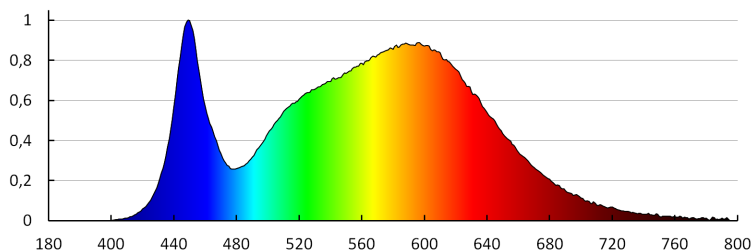

EGYÉB INFORMÁCIÓK::

- Állítható világítási szög

KANLUX S.A. (kat 28990) REKA LED EL 7W-L-GR / LDC (Polar)