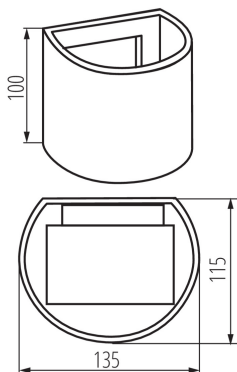

28991 REKA LED EL 7W-O-GR

Homlokzati lámpatest