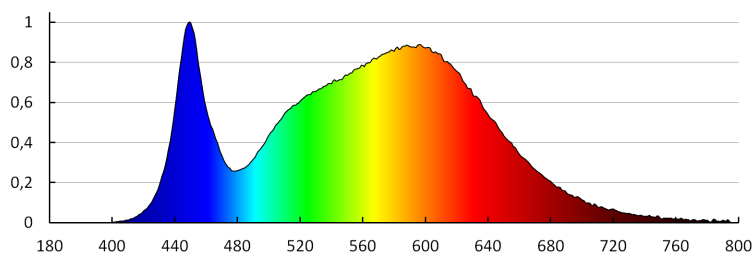

EGYÉB INFORMÁCIÓK::

- Állítható világítási szög

KANLUX S.A. (kat 28991) REKA LED EL 7W-O-GR / LDC (Polar)