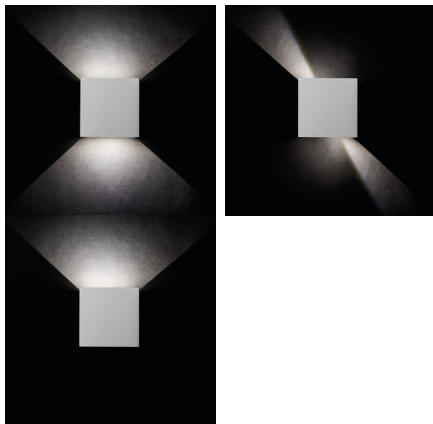

28991 REKA LED EL 7W-O-GR

Homlokzati lámpatest

5905339289919

A Kanlux REKA LED fő előnye az érdekes vizuális fényhatás, melyet a fényszórás szögének állításával érhetünk el. A fényterelő lapok segítségével mi magunk állíthatjuk a megvilágítás szögét a lámpatest tetején és alján is. A Kanlux REKA LED egyaránt használható enteriőrök vagy IP54 védettségének köszönhetően épület homlokzatok megvilágítására is.

ÁLTALÁNOS ADATOK:

Szín: grafit

Beszereles helye: szerelés: oldalfali

Alkalmazás helye: kültéri

Minimális távolság a megvilágított tárgytól: 0,5m

Fényerőszabályozható: nem

Mozgásérzékelés: nem

Lámpatest világítási iránya: fel és le

Védőüveg anyaga: edzett üveg

Csatlakozó típusa: csavaros sorkapocs

Alkalmazott vezetékek keresztmetszet-tartománya [mm²]: 1

Fényforrás felfűtési ideje [s]: ≤ 1

Fényforrás gyújtási ideje [s]: $\leq 0,5$

IP védettségi fokozat: 54