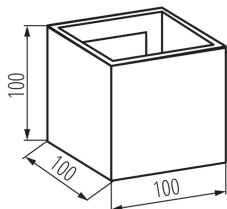

Homlokzati lámpatest