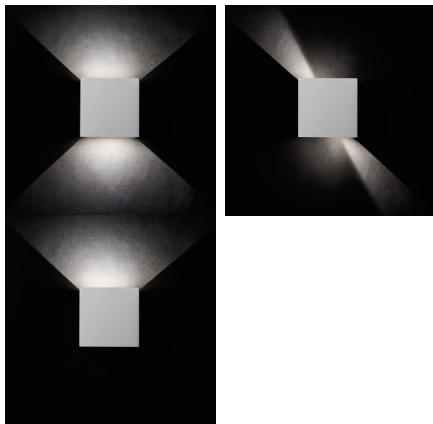

Homlokzati lámpatest

5905339289926

A Kanlux REKA LED fő előnye az érdekes vizuális fényhatás, melyet a fényszórás szögének állításával érhetünk el. A fényterelő lapok segítségével mi magunk állíthatjuk a megvilágítás szögét a lámpatest tetején és alján is. A Kanlux REKA LED egyaránt használható enteriőrök vagy IP54 védettségének köszönhetően épület homlokzatok megvilágítására is.

ÁLTALÁNOS ADATOK:

Szín: fehér

Beszereles helye: szerelés: oldalfali

Alkalmazás helye: kültéri

Minimális távolság a megvilágított tárgytól: 0,5m

Fényerőszabályozható: nem

Mozgásérzékelés: nem

Lámpatest világítási iránya: fel és le