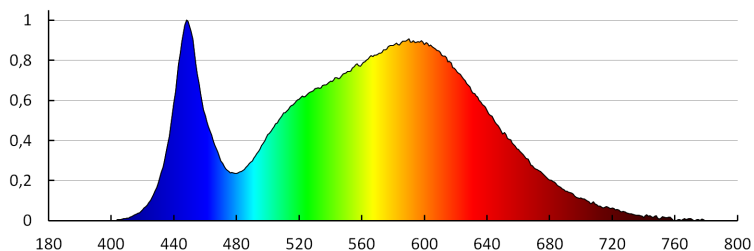

EGYÉB INFORMÁCIÓK::

- Állítható világítási szög