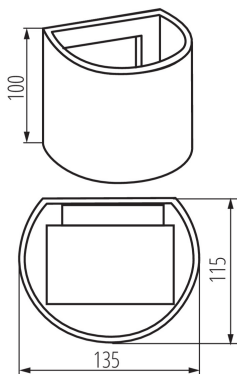

Homlokzati lámpatest