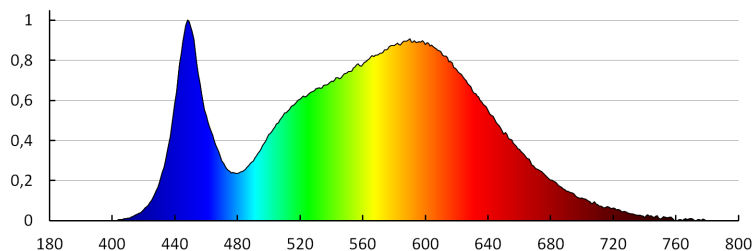

EGYÉB INFORMÁCIÓK::

- Állítható világítási szög

KANLUX S.A. (kat 28993) REKA LED EL 7W-O-W / LDC (Polar)