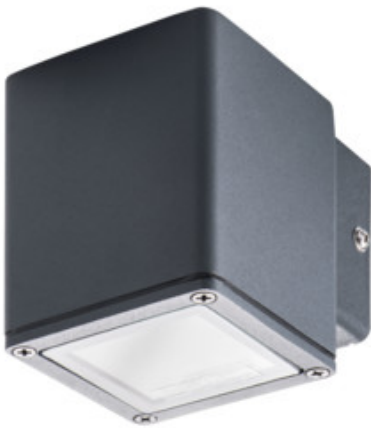

29000 GORI EL 135 D

Cserélhető fényforrású kerti lámpatest

5905339290007

IP
44

A Kanlux GORI kerti lámpatest család fali lámpákból és állólámpákból áll. Egyszerű, szögletes formájuk megfelel a piaci trendeknek. Mindegyik Kanlux GORI lámpatestben cserélhető a fényforrás, így tetszőleges színű és erősségű fényforrást választhatnak hozzá.

TERMÉKPARAMÉTEREK:

Szín: antracit

Beszereles helye: szerelés: oldalfali

Alkalmazás helye: kültéri

Minimális távolság a megvilágított tárgytól: 0,5m

A készlet tartalmazza a fényforrásokat: nem

Lámpatest világítási iránya: alsórész

Lámpaház anyaga: alumínium ötvözet

Védőüveg anyaga: edzett üveg

Csatlakozó típusa: csavaros sorkapocs

Alkalmazott vezetékek keresztmetszet-tartománya [mm²]: 1÷2,5

IP védettségi fokozat: 44

ÁLTALÁNOS TERMÉKPARAMÉTEREK: