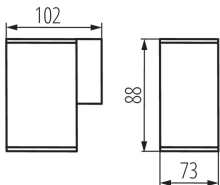

29000 GORI EL 135 D

Cserélhető fényforrású kerti lámpatest

5905339290007

IP
44

A Kanlux GORI kerti lámpatest család fali lámpákból és állólámpákból áll. Egyszerű, szögletes formájuk megfelel a piaci trendeknek. Mindegyik Kanlux GORI lámpatestben cserélhető a fényforrás, így tetszőleges színű és erősségű fényforrást választhatnak hozzá.

TERMÉKPARAMÉTEREK:

Szín: antracit

Beszereles helye: szerelés: oldalfali

Alkalmazás helye: kültéri

Minimális távolság a megvilágított tárgytól: 0,5m

A készlet tartalmazza a fényforrásokat: nem

Lámpatest világítási iránya: alsórész

Hossz [mm]: 73

Névleges feszültség [V]: 220-240 AC

Névleges frekvencia [Hz]: 50

Maximális teljesítmény [W]: max 35

Áramütés elleni védelmi osztály: I

Fényforrások: PAR16

Foglatat : GU10

Környezeti hőmérséklet-tartomány, melynek a termék ki lehet téve [° C]: -20÷35

Lámpaház anyaga: alumínium ötvözet

Védőüveg anyaga: edzett üveg

Csatlakozó típusa: csavaros sorkapocs

Alkalmazott vezetékek keresztmetszet-tartománya [mm²]: 1÷2,5

IP védettségi fokozat: 44

ÁLTALÁNOS TERMÉKPARAMÉTEREK:

Magasság [mm]: 88

Szélesség [mm]: 102

LOGISZTIKAI ADATOK:

Mértékegység: 1 darab

Csomagolás típusa: 16

Darabszám közbenső csomagolásban: 1

Darabszám gyűjtőcsomagolásban: 16

Nettó egység súly [g]: 320

Súly [g]: 378.13

Egységcsomagolás hossza [cm]: 11

Egységcsomagolás szélessége [cm]: 8

Egységcsomagolás magassága [cm]: 10

Doboz súlya [kg]: 6.05008

Karton szélessége [cm]: 24.5