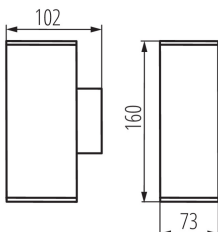

29001 GORI EL 235 D

Cserélhető fényforrású kerti lámpatest

5905339290014

IP
44

A Kanlux GORI kerti lámpatest család falilámpákból és állólámpákból áll. Egyszerű, szögletes formájuk megfelel a piaci trendeknek. Mindegyik Kanlux GORI lámpatestben cserélhető a fényforrás, így tetszőleges színű és erősségű fényforrást választhatnak hozzá.

ÁLTALÁNOS ADATOK:

Szín: antracit

Beszereles helye: szerelés: oldalfali

Alkalmazás helye: kültéri

Minimális távolság a megvilágított tárgytól: 0,5m

A készlet tartalmazza a fényforrásokat: nem

Lámpatest világitási iránya: fel és le

MŰSZAKI ADATOK:

Névleges feszültség [V]: 220-240 AC

Névleges frekvencia [Hz]: 50

Maximális teljesítmény [W]: 2 x max 35

Áramütés elleni védelmi osztály: I

Fényforrások: PAR16

Foglalat: GU10

Környezeti hőmérséklet-tartomány, melynek a termék ki lehet téve [° C]: -20÷35

Lámpaház anyaga: alumínium ötvözet

Védőüveg anyaga: edzett üveg

Csatlakozó típusa: csavaros sorkapocs

Alkalmazott vezeték keresztmetszet-tartománya [mm²]: 1÷2,5

IP védettség fokozat: 44

LOGISZTIKAI ADATOK:

Mértékegység: 1 darab

Csomagolás típusa: 16

Darabszám közbenső csomagolásban: 1

Darabszám gyűjtőcsomagolásban: 16

Nettó egység súly [g]: 470

Súly [g]: 548.13

Egységcsomagolás hossza [cm]: 11

Egységcsomagolás szélessége [cm]: 8

Egységcsomagolás magassága [cm]: 17

Doboz súlya [kg]: 8.77008

Karton szélessége [cm]: 35

Doboz magassága [cm]: 24.5

Doboz hossza [cm]: 36

Karton térfogata [m³]: 0.03087