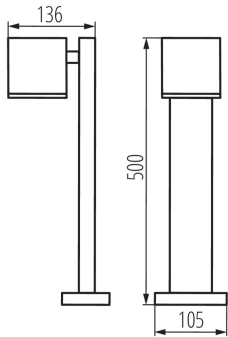

Magasság [mm]: 500

MŰSZAKI ADATOK:

Névleges feszültség [V]: 220-240 AC

Névleges frekvencia [Hz]: 50

Maximális teljesítmény [W]: max 35

Áramütés elleni védelmi osztály: I

Fényforrások: PAR16

Foglalat : GU10

IP védettség fokozat: 44

LOGISZTIKAI ADATOK:

Mértékegység: 1 darab

Csomagolás típusa: 6

Darabszám közbenső csomagolásban: 1

Darabszám gyűjtőcsomagolásban: 6

Nettó egység súly [g]: 950

Súly [g]: 1203.33

Egységcsomagolás hossza [cm]: 14.5

Egységcsomagolás szélessége [cm]: 11.5

Egységcsomagolás magassága [cm]: 51

Doboz súlya [kg]: 7.21998

Karton szélessége [cm]: 37

Doboz magassága [cm]: 31

Doboz hossza [cm]: 53

Cserélhető fényforrású kerti lámpatest

Karton térfogata [m³]: 0.060791