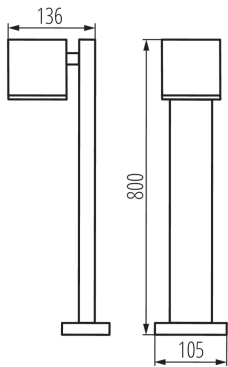

**Lámpatest világitási iránya:** alsórész

**Magasság [mm]:** 800

### LOGISZTIKAI ADATOK:

**Mértékegység:** 1 darab

**Csomagolás típusa:** 6

**Darabszám közbenső csomagolásban:** 1

**Darabszám gyűjtőcsomagolásban:** 6

**Nettó egység súly [g]:** 1300

**Súly [g]:** 1675

**Egységcsomagolás hossza [cm]:** 14.5

**Egységcsomagolás szélessége [cm]:** 11.5

**Egységcsomagolás magassága [cm]:** 81

**Doboz súlya [kg]:** 10.05

**Karton szélessége [cm]:** 37

**Doboz magassága [cm]:** 31

**Doboz hossza [cm]:** 83

Cserélhető fényforrású kerti lámpatest