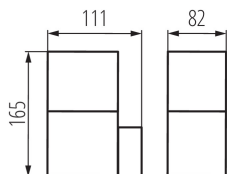

Cserélhető fényforrású kerti lámpatest

5905339290106

IP
44

A Kanlux VADRA kültéri lámpatestek falra (fali lámpa) vagy szilárd felületre (állólámpa) szerelhetők. A Kanlux VADRA lámpatestben cserélhető a fényforrás, így tetszőleges színű és erősségű fényforrást választhatnak hozzá.

ÁLTALÁNOS ADATOK:

Szín: antracit

Beszereles helye: szerelés: oldalfali

Alkalmazás helye: kültéri

Minimális távolság a megvilágított tárgytól: 0,2m

A készlet tartalmazza a fényforrásokat: nem

Lámpatest világítási iránya: felsőrész

Hossz [mm]: 111

Szélesség [mm]: 111

Magasság [mm]: 82

MŰSZAKI ADATOK:

Névleges feszültség [V]: 220-240 AC

Névleges frekvencia [Hz]: 50

Maximális teljesítmény [W]: max 11

Áramütés elleni védelmi osztály: I

Búra anyaga: műanyag

Fényforrások: GLS/CFL/LED

Foglalat : E27

Környezeti hőmérséklet-tartomány, melynek a termék ki lehet téve [° C]: -20÷35

Lámpaház anyaga: alumínium ötvözet

Csatlakozó típusa: csavaros sorkapocs

Alkalmazott vezetékek keresztmetszet-tartománya [mm²]: 1,5÷2,5

IP védettségi fokozat: 44

LOGISZTIKAI ADATOK:

Mértékegység: 1 darab

Csomagolás típusa: 8

Darabszám közbenső csomagolásban: 1

Darabszám gyűjtőcsomagolásban: 8

Nettó egység súly [g]: 430

Súly [g]: 526.25

Egységcsomagolás hossza [cm]: 12

Egységcsomagolás szélessége [cm]: 9

Egységcsomagolás magassága [cm]: 17.5

Doboz súlya [kg]: 4.21

Karton szélessége [cm]: 27

Doboz magassága [cm]: 20