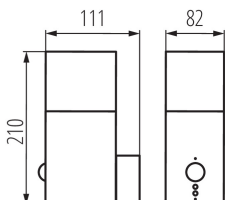

29011 VADRA 21L-UP SE

Cserélhető fényforrású kerti lámpatest

5905339290113

IP
44

A Kanlux VADRA kültéri lámpatestek falra (fali lámpa) vagy szilárd felületre (állólámpa) szerelhetők. A Kanlux VADRA lámpatestben cserélhető a fényforrás, így tetszőleges színű és erősségű fényforrást választhatnak hozzá.

ÁLTALÁNOS ADATOK:

Szín: antracit

Beszereles helye: szerelés: oldalfali

Alkalmazás helye: kültéri

Relé érintkezői közötti mikrorés: igen

Minimális távolság a megvilágított tárgytól: 0,2m

Mozgásérzékelés: igen

A készlet tartalmazza a fényforrásokat: nem

Lámpatest világítási iránya: felsőrész

Hossz [mm]: 82

Szélesség [mm]: 111

Magasság [mm]: 210

Érzékenység beállítás: igen

MŰSZAKI ADATOK:

Névleges feszültség [V]: 220-240 AC

Névleges frekvencia [Hz]: 50

Maximális teljesítmény [W]: max 11

Áramütés elleni védelmi osztály: I

Búra anyaga: műanyag

Fényforrások: GLS/CFL/LED

Foglalat: E27

Környezeti hőmérséklet-tartomány, melynek a termék ki lehet téve [° C]: -20÷35

Lámpaház anyaga: alumínium ötvözet

Érzékelő típusa: PIR

Csatlakozó típusa: csavaros sorkapocs

Alkalmazott vezetékek keresztmetszet-tartománya [mm²]: 1,5÷2,5

Érzékelő működési ideje [másodperc-perc]: 10-4

Érzékelő működési szöge [°]: 90

Fényerősség beállítása, melynél az érzékelő mozgást érzékel [lx]: 10

IP védettségi fokozat: 44

Érzékelési tartomány [m]: max 7